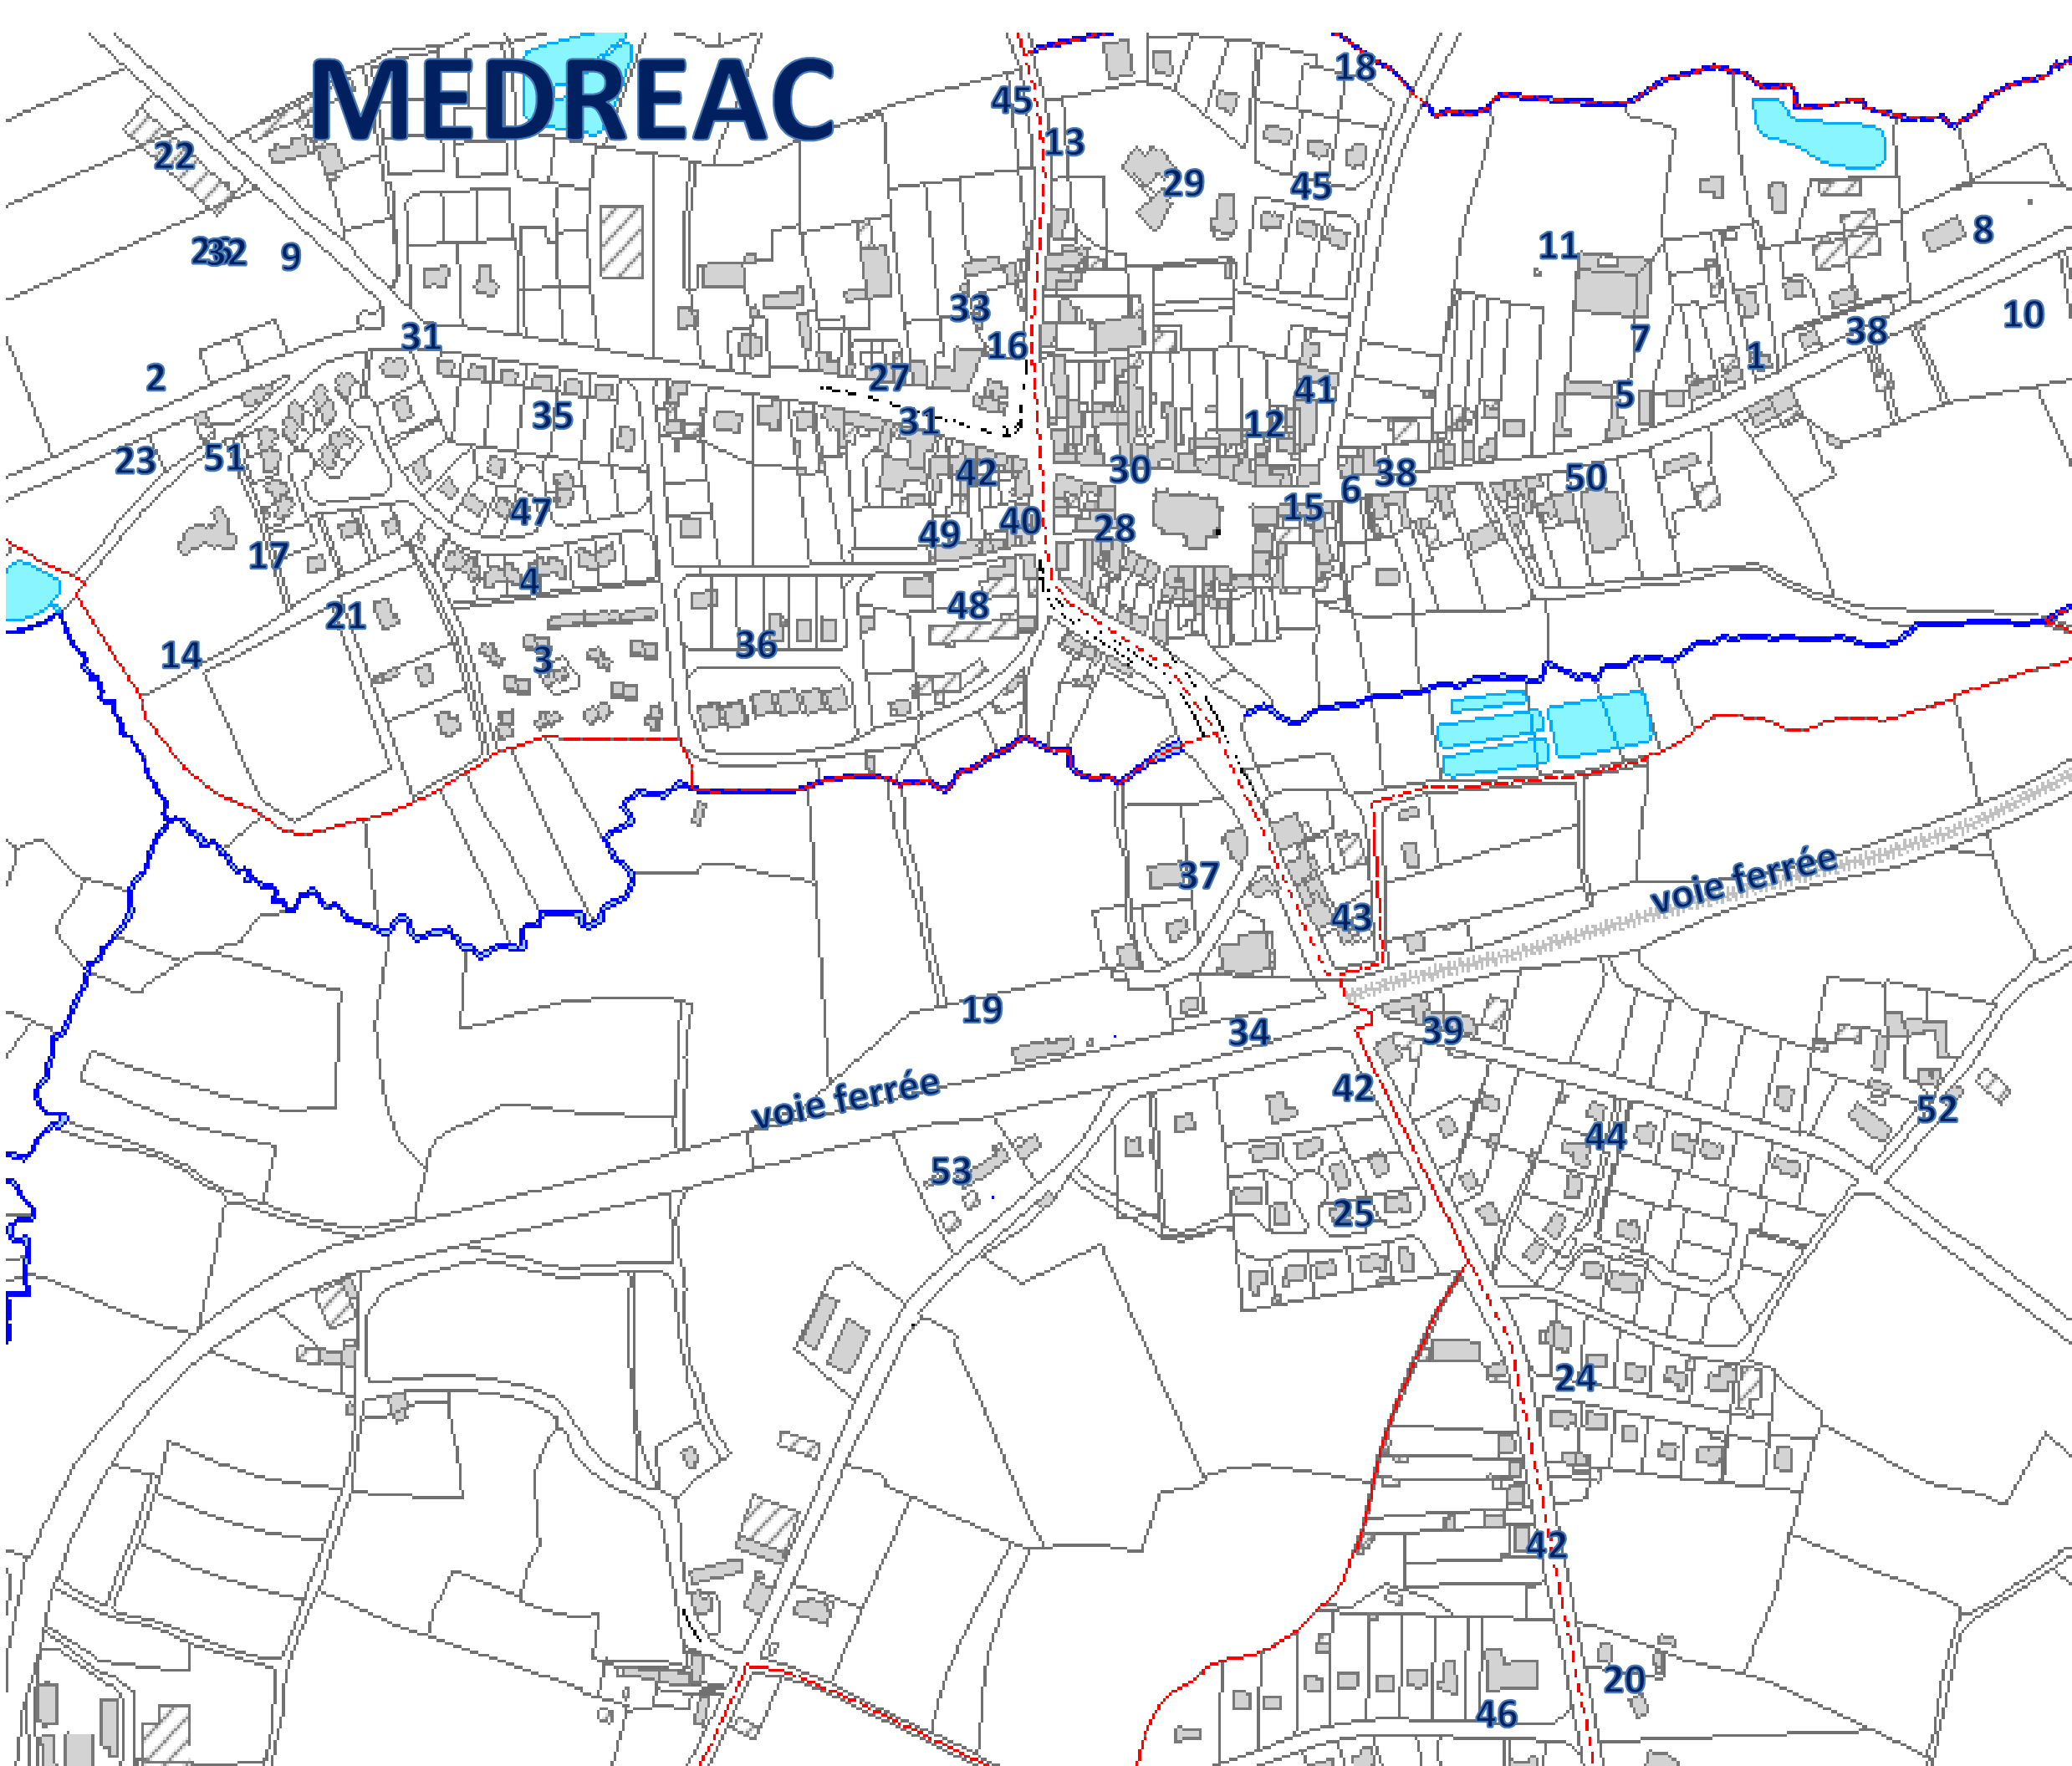

MEDREAC

- 1 Allée de la Clotûre
- 2 Allée de la Forge
- 3 Allée des Lilas
- 4 Allée des Violettes
- 5 Bibliothèque
- 6 Bureau de poste
- 7 Centre de Loisirs
- 8 Centre de secours et d'incendie
- 9 Chemin du Pré Renault
- 10 Cimetière
- 11 Complexe sportif
- 12 Ecole privée
- 13 Ecole publique
- 14 Espace Kiêthon
- 15 Impasse de la Poste
- 16 Impasse des Jardins
- 17 Impasse des Mégalithes
- 18 Impasse du Ruisseau
- 19 La Gare
- 20 La Renaissance
- 21 Le Grand Clos
- 22 Le Pré Renault
- 23 Les Hautes Croix
- 24 Lot. la Renaissance
- 25 Lot. Le Domaine
- 26 Maison de retraite
- 27 Place de la Mairie
- 28 Place de l'Eglise
- 29 Restaurant scolaire
- 30 Rue Centrale
- 31 Rue de Bretagne
- 32 Rue de Chateaubriand
- 33 Rue de Dinan
- 34 Rue de La Brohinière
- 35 Rue de la Cité
- 36 Rue de la Fontaine
- 37 Rue de la Gare
- 38 Rue de la Libération
- 39 Rue de Landujan
- 40 Rue de l'Eglise
- 41 Rue de Néal
- 42 Rue de Rennes
- 43 Rue des Champs Cahariais
- 44 Rue des Charmes
- 45 Rue des Ecoles
- 46 Rue des Longs Champs
- 47 Rue des Mégalithes
- 48 Rue du Val
- 49 Rue Emile Gourga
- 50 Salle des fêtes
- 51 Square des Lys
- 52 Villeneuve
- 53 La Ragotière